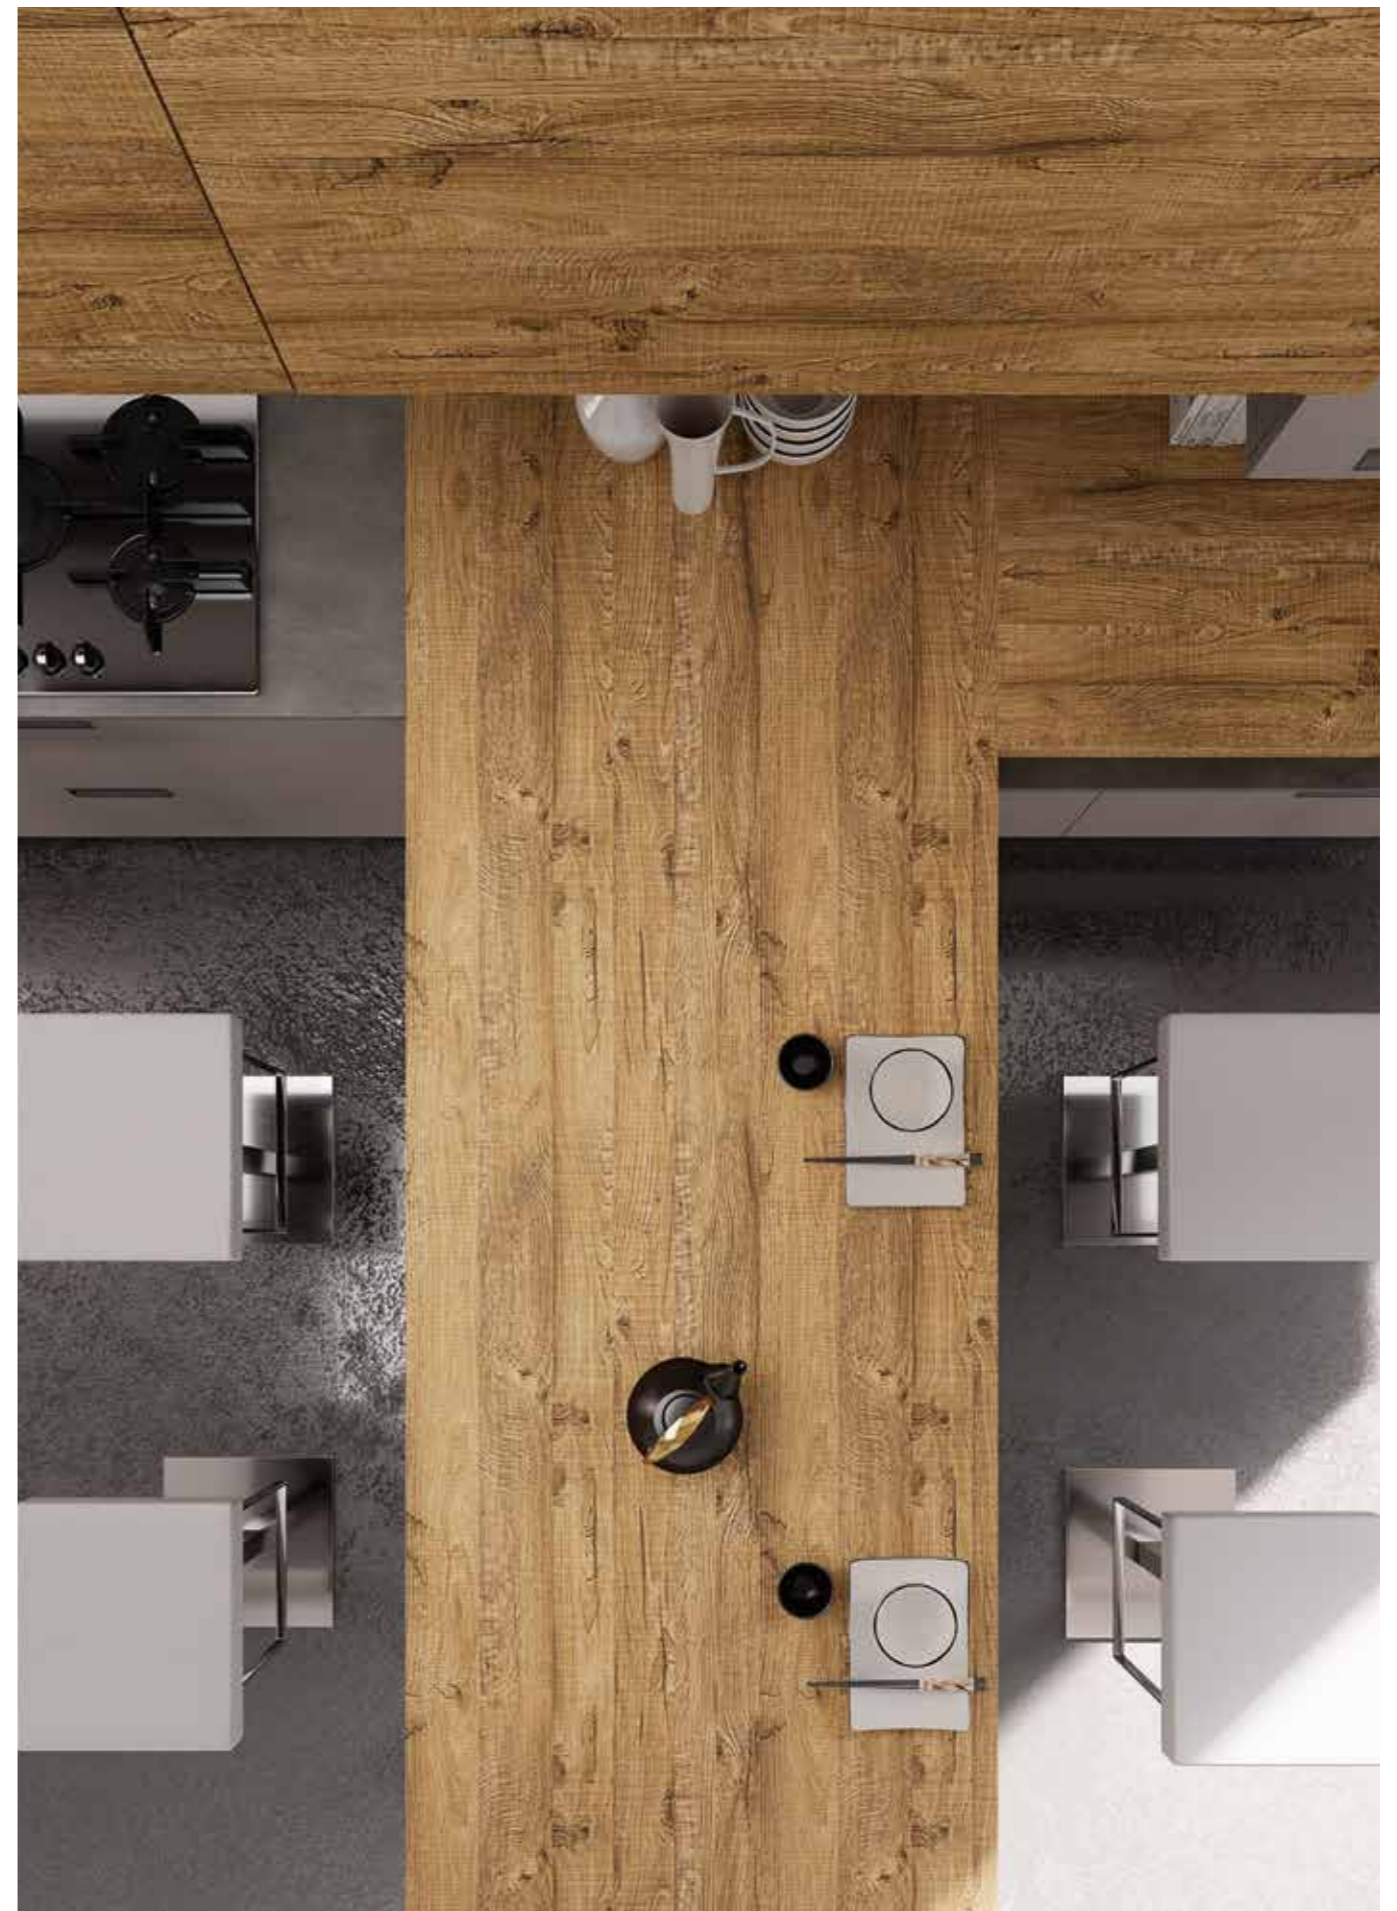

Venus  
Round | Anta laccato bianco lucido. Top in quarzo Wave Cancun.  
Lacquered door in glossy white finish. Worktop in Wave Cancun quartz.  
Porte en laque blanc brillant. Plan de travail en quartz Wave Cancun.